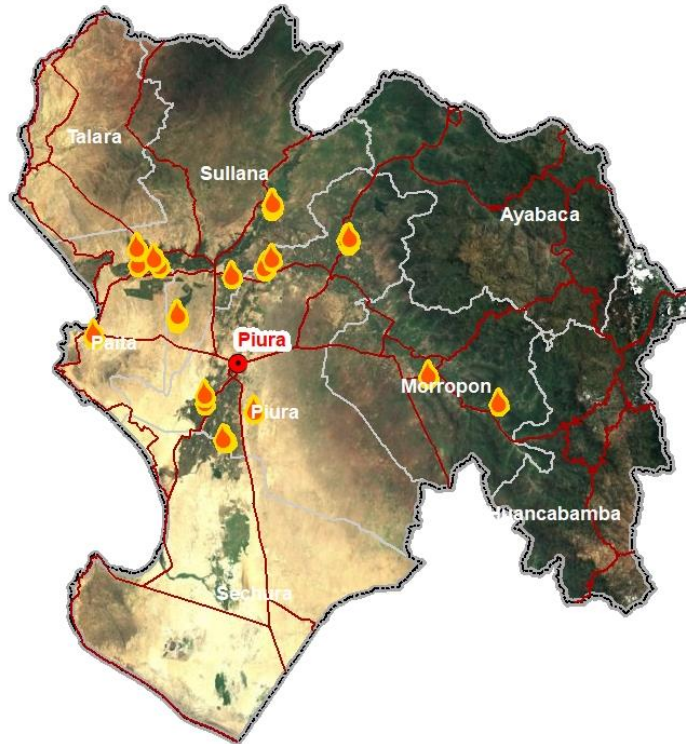

Reporte Diario de Focos de Calor

Piura

Focos de calor

Simbología

- Capital Departamental
- Aeropuerto
- Red Vial
- Lagunas
- Límite Provincial
- Límite Departamental

I. UBICACIÓN

Departamento: Piura

II. FECHA DE DATOS

20 al 22 de Enero (10 a.m.) del 2017

III. TOTAL FOCOS DE CALOR

34 Focos de calor

FOCOS DE CALOR POR DISTRITO DEL DEPARTAMENTO

FOCOS DE CALOR EN ÁREAS CATEGORIZADAS

*Nota: Las estadísticas en áreas categorizadas pueden presentar traslape.