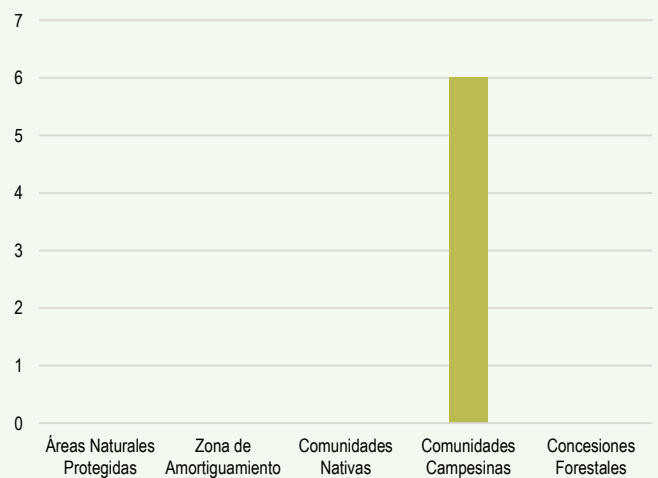

Reporte Diario de Focos de Calor

Piura

Focos de calor

Simbología

- Capital Departamental
- Aeropuerto
- Red Vial
- Lagunas
- Límite Provincial
- Límite Departamental

I. UBICACIÓN

Departamento: Piura

II. FECHA DE DATOS

20 al 22 de Enero (10 a.m.) del 2017

III. TOTAL FOCOS DE CALOR

34 Focos de calor

FOCOS DE CALOR POR DISTRITO DEL DEPARTAMENTO

FOCOS DE CALOR EN ÁREAS CATEGORIZADAS

*Nota: Las estadísticas en áreas categorizadas pueden presentar traslape.