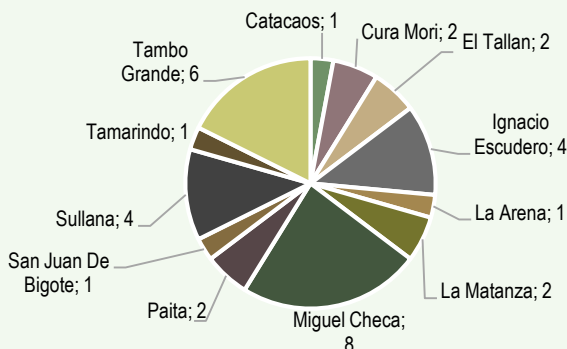

Reporte Diario de Focos de Calor

Piura

Focos de calor

Simbología

- Capital Departamental
- Aeropuerto
- Red Vial
- Lagunas
- Límite Provincial
- Límite Departamental

I. UBICACIÓN

Departamento: Piura

II. FECHA DE DATOS

20 al 22 de Enero (10 a.m.) del 2017

III. TOTAL FOCOS DE CALOR

34 Focos de calor

FOCOS DE CALOR POR DISTRITO DEL DEPARTAMENTO

FOCOS DE CALOR EN ÁREAS CATEGORIZADAS

*Nota: Las estadísticas en áreas categorizadas pueden presentar traslape.