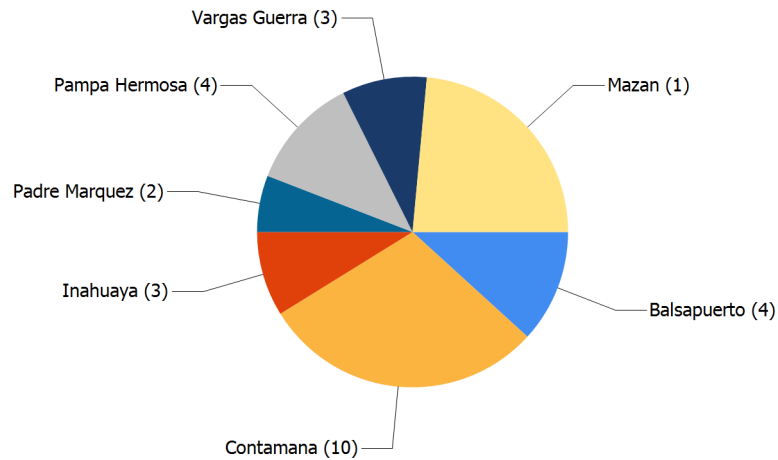

Reporte Diario de Focos de Calor Departamento : Loreto

I. UBICACION

Departamento : Loreto

II. FECHA DE DATOS

Desde el 27/01/2018 al 28/01/2018

III. TOTAL FOCOS DE CALOR

34 focos de calor

FOCOS DE CALOR EN AREAS CATEGORIZADAS

*Nota: Las estadísticas en áreas categorizadas pueden presentar traslape

FOCOS DE CALOR POR DISTRITO

[Visualizar Coordenadas](#)