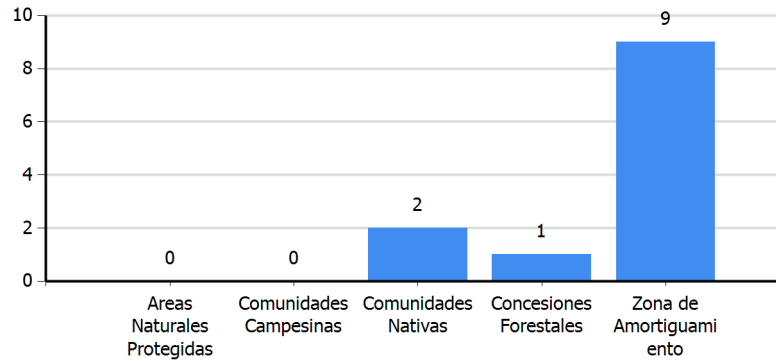

Reporte Diario de Focos de Calor Departamento : Loreto

I. UBICACION

Departamento : Loreto

II. FECHA DE DATOS

Desde el 27/01/2018 al 28/01/2018

III. TOTAL FOCOS DE CALOR

34 focos de calor

FOCOS DE CALOR EN AREAS CATEGORIZADAS

*Nota: Las estadísticas en áreas categorizadas pueden presentar traslape

FOCOS DE CALOR POR DISTRITO

[Visualizar Coordenadas](#)