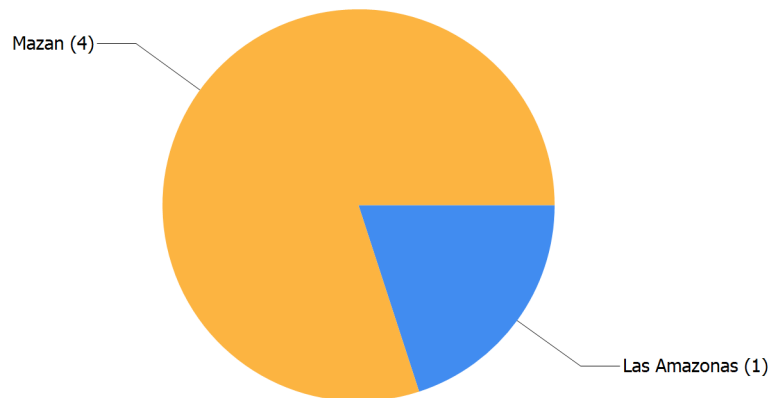

FOCOS DE CALOR POR DISTRITO DEL DEPARTAMENTO