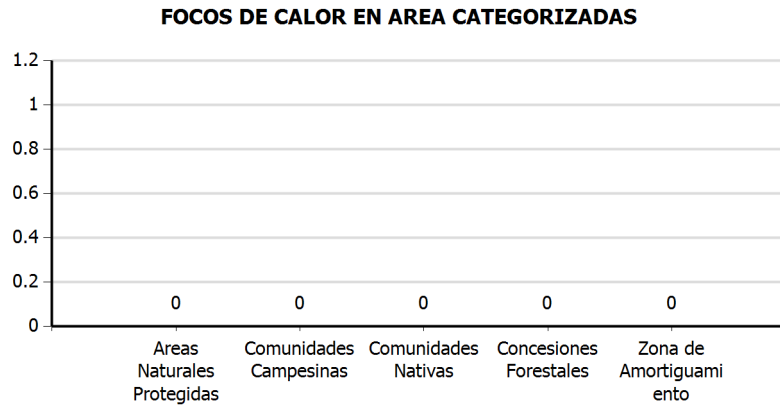

Reporte Diario de Focos de Calor Departamento : Loreto

I. UBICACION

Departamento : Loreto

II. FECHA DE DATOS

Desde el 25/03/2018 al
26/03/2018
(A horas : 09:30 A.M.)

III. TOTAL FOCOS DE CALOR

5 focos de calor

*Nota: Las estadísticas en áreas categorizadas pueden presentar traslape

FOCOS DE CALOR POR DISTRITO DEL DEPARTAMENTO

Visualizar
Coordenadas