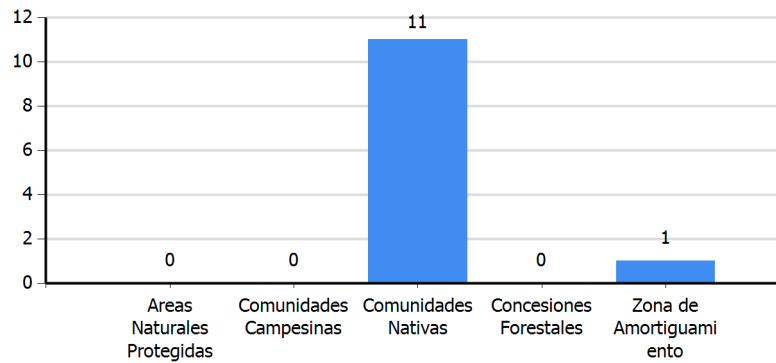

Reporte Diario de Focos de Calor Departamento : Loreto

I. UBICACION

Departamento : Loreto

II. FECHA DE DATOS

Desde el 22/02/2018 al 23/02/2018

III. TOTAL FOCOS DE CALOR

17 focos de calor

FOCOS DE CALOR EN AREAS CATEGORIZADAS

*Nota: Las estadísticas en áreas categorizadas pueden presentar traslape

FOCOS DE CALOR POR DISTRITO

Visualizar
Coordenadas