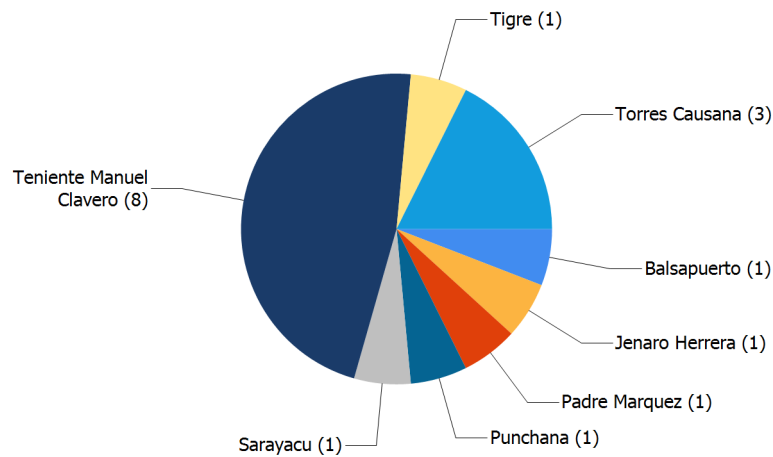

Reporte Diario de Focos de Calor Departamento : Loreto

I. UBICACION

Departamento : Loreto

II. FECHA DE DATOS

Desde el 22/02/2018 al 23/02/2018

III. TOTAL FOCOS DE CALOR

17 focos de calor

FOCOS DE CALOR EN AREAS CATEGORIZADAS

*Nota: Las estadísticas en áreas categorizadas pueden presentar traslape

FOCOS DE CALOR POR DISTRITO

Visualizar
Coordenadas