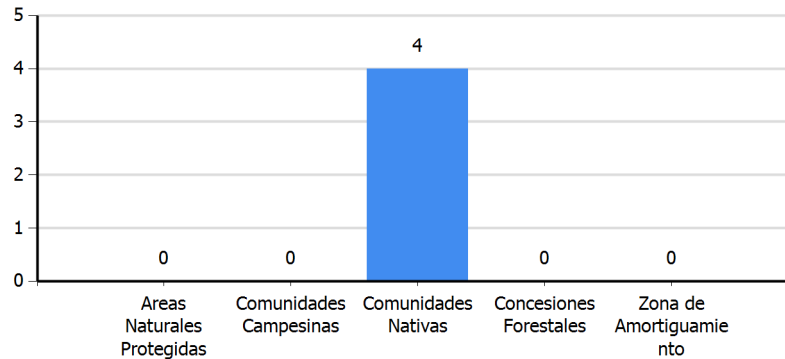

Reporte Diario de Focos de Calor Departamento : Loreto

I. UBICACION

Departamento : Loreto

II. FECHA DE DATOS

Desde el 21/02/2018 al 22/02/2018

III. TOTAL FOCOS DE CALOR

9 focos de calor

FOCOS DE CALOR EN AREAS CATEGORIZADAS

*Nota: Las estadísticas en áreas categorizadas pueden presentar traslape

FOCOS DE CALOR POR DISTRITO

Visualizar
Coordenadas