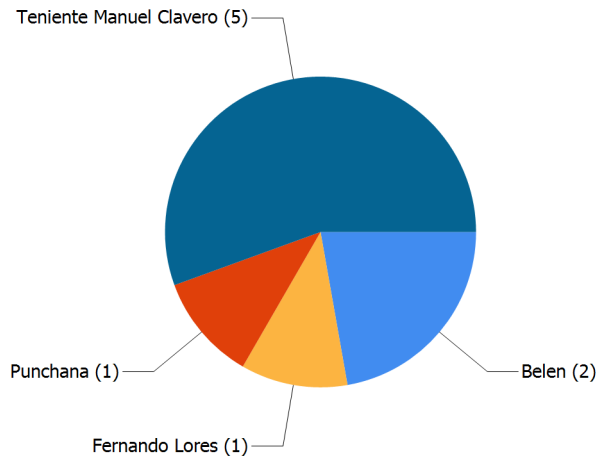

Reporte Diario de Focos de Calor Departamento : Loreto

I. UBICACION

Departamento : Loreto

II. FECHA DE DATOS

Desde el 21/02/2018 al 22/02/2018

III. TOTAL FOCOS DE CALOR

9 focos de calor

FOCOS DE CALOR EN AREAS CATEGORIZADAS

*Nota: Las estadísticas en áreas categorizadas pueden presentar traslape

FOCOS DE CALOR POR DISTRITO

Visualizar
Coordenadas