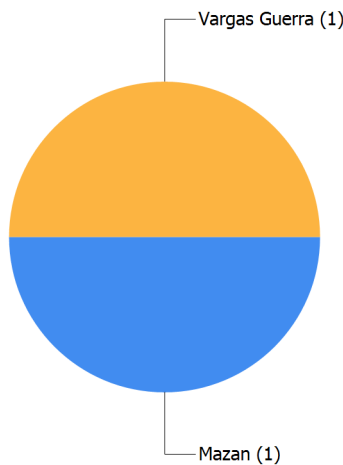

Reporte Diario de Focos de Calor Departamento : Loreto

I. UBICACION

Departamento : Loreto

II. FECHA DE DATOS

Desde el 19/02/2018 al 20/02/2018

III. TOTAL FOCOS DE CALOR

2 focos de calor

FOCOS DE CALOR EN AREAS CATEGORIZADAS

*Nota: Las estadísticas en áreas categorizadas pueden presentar traslape

FOCOS DE CALOR POR DISTRITO

Visualizar
Coordenadas