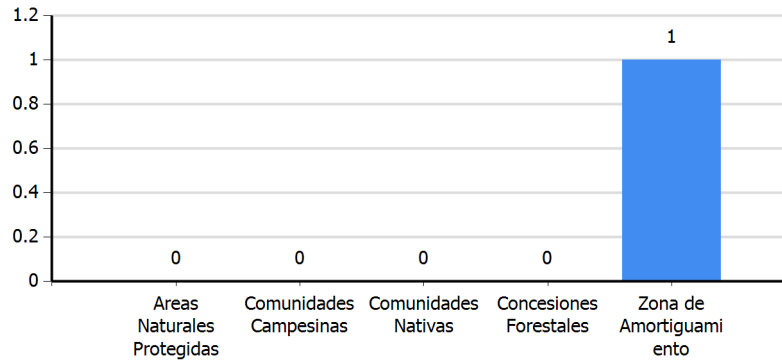

Reporte Diario de Focos de Calor Departamento : Loreto

I. UBICACION

Departamento : Loreto

II. FECHA DE DATOS

Desde el 19/02/2018 al 20/02/2018

III. TOTAL FOCOS DE CALOR

2 focos de calor

FOCOS DE CALOR EN AREAS CATEGORIZADAS

*Nota: Las estadísticas en áreas categorizadas pueden presentar traslape

FOCOS DE CALOR POR DISTRITO

Visualizar
Coordenadas