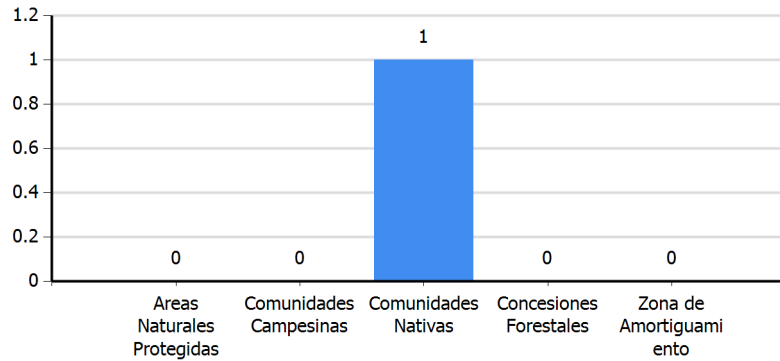

Reporte Diario de Focos de Calor Departamento : Loreto

I. UBICACION

Departamento : Loreto

II. FECHA DE DATOS

14/02/2018

III. TOTAL FOCOS DE CALOR

1 focos de calor

FOCOS DE CALOR EN AREAS CATEGORIZADAS

*Nota: Las estadísticas en áreas categorizadas pueden presentar traslape

FOCOS DE CALOR POR DISTRITO

Teniente Manuel Clavero (1)

[Visualizar Coordenadas](#)