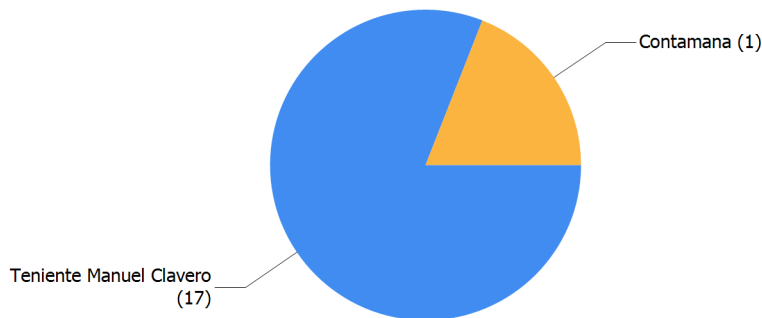

Reporte Diario de Focos de Calor Departamento : Loreto

I. UBICACION

Departamento : Loreto

II. FECHA DE DATOS

12/02/2018

III. TOTAL FOCOS DE CALOR

21 focos de calor

FOCOS DE CALOR EN AREAS CATEGORIZADAS

*Nota: Las estadísticas en áreas categorizadas pueden presentar traslape

FOCOS DE CALOR POR DISTRITO

Visualizar
Coordenadas