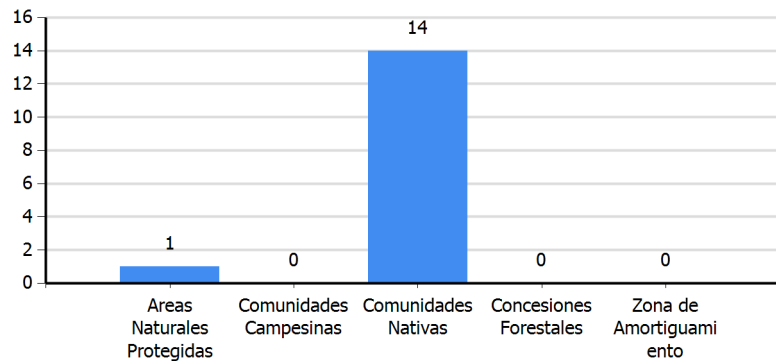

Reporte Diario de Focos de Calor Departamento : Loreto

I. UBICACION

Departamento : Loreto

II. FECHA DE DATOS

12/02/2018

III. TOTAL FOCOS DE CALOR

21 focos de calor

FOCOS DE CALOR EN AREAS CATEGORIZADAS

*Nota: Las estadísticas en áreas categorizadas pueden presentar traslape

FOCOS DE CALOR POR DISTRITO

Visualizar
Coordenadas