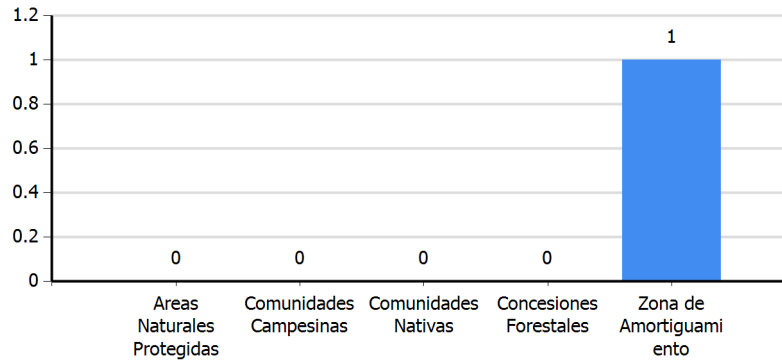

Reporte Diario de Focos de Calor Departamento : Loreto

I. UBICACION

Departamento : Loreto

II. FECHA DE DATOS

Desde el 01/04/2018 al 02/04/2018 (A horas : 09:30 A.M.)

III. TOTAL FOCOS DE CALOR

10 focos de calor

FOCOS DE CALOR EN AREA CATEGORIZADAS

*Nota: Las estadísticas en áreas categorizadas pueden presentar traslape

FOCOS DE CALOR POR DISTRITO DEL DEPARTAMENTO

Visualizar Coordenadas