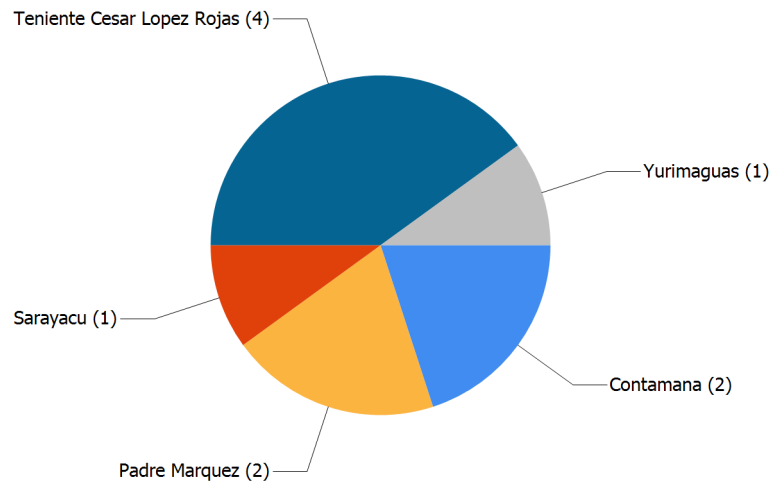

Reporte Diario de Focos de Calor Departamento : Loreto

I. UBICACION

Departamento : Loreto

II. FECHA DE DATOS

Desde el 01/04/2018 al 02/04/2018 (A horas : 09:30 A.M.)

III. TOTAL FOCOS DE CALOR

10 focos de calor

FOCOS DE CALOR EN AREA CATEGORIZADAS

*Nota: Las estadísticas en áreas categorizadas pueden presentar traslape

FOCOS DE CALOR POR DISTRITO DEL DEPARTAMENTO

Visualizar Coordenadas