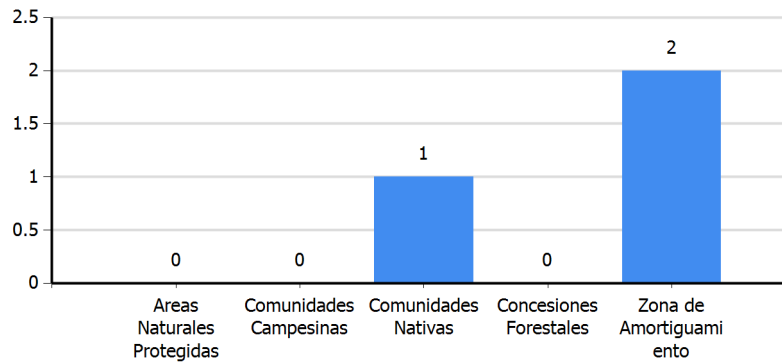

Reporte Diario de Focos de Calor Departamento : Loreto

I. UBICACION

Departamento : Loreto

II. FECHA DE DATOS

Desde el 31/01/2018 al 01/02/2018

III. TOTAL FOCOS DE CALOR

7 focos de calor

FOCOS DE CALOR EN AREAS CATEGORIZADAS

*Nota: Las estadísticas en áreas categorizadas pueden presentar traslape

FOCOS DE CALOR POR DISTRITO

Visualizar Coordenadas