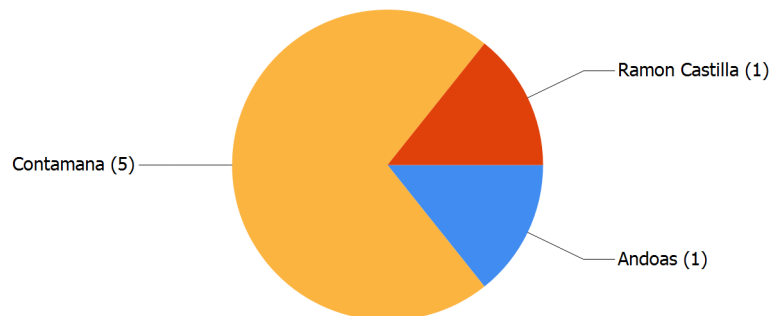

Reporte Diario de Focos de Calor Departamento : Loreto

I. UBICACION

Departamento : Loreto

II. FECHA DE DATOS

Desde el 31/01/2018 al 01/02/2018

III. TOTAL FOCOS DE CALOR

7 focos de calor

FOCOS DE CALOR EN AREAS CATEGORIZADAS

*Nota: Las estadísticas en áreas categorizadas pueden presentar traslape

FOCOS DE CALOR POR DISTRITO

Visualizar Coordenadas