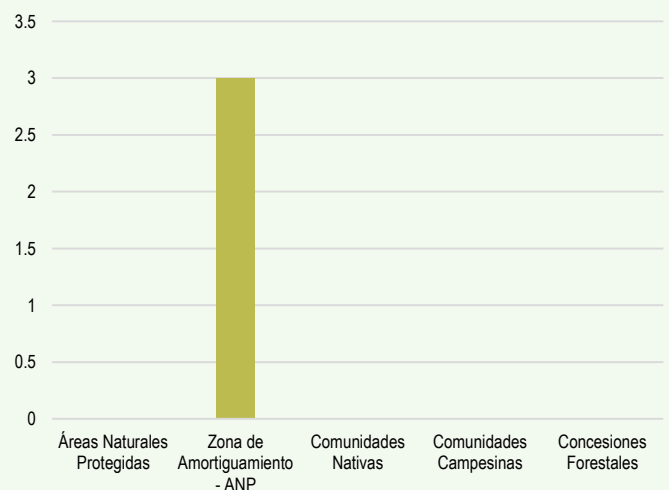

Reporte Diario de Focos de Calor

Loreto

Focos de calor

Simbología

- Capital Departamental
- Aeropuerto
- Red Vial
- Lagunas
- Límite Provincial
- Límite Departamental

I. UBICACIÓN

Departamento: Loreto

II. FECHA DE DATOS

20 al 22 de Enero (10 a.m.) del 2017

III. TOTAL FOCOS DE CALOR

7 Focos de calor

FOCOS DE CALOR EN ÁREAS CATEGORIZADAS

FOCOS DE CALOR POR DISTRITO DEL DEPARTAMENTO

*Nota: Las estadísticas en áreas categorizadas pueden presentar traslape.