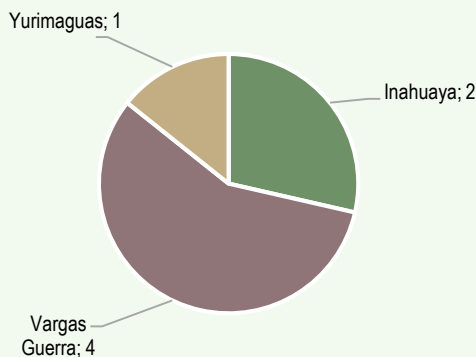

Reporte Diario de Focos de Calor

Loreto

Focos de calor

Simbología

- Capital Departamental
- Aeropuerto
- Red Vial
- Lagunas
- Límite Provincial
- Límite Departamental

I. UBICACIÓN

Departamento: Loreto

II. FECHA DE DATOS

20 al 22 de Enero (10 a.m.) del 2017

III. TOTAL FOCOS DE CALOR

7 Focos de calor

FOCOS DE CALOR EN ÁREAS CATEGORIZADAS

FOCOS DE CALOR POR DISTRITO DEL DEPARTAMENTO

*Nota: Las estadísticas en áreas categorizadas pueden presentar traslape.