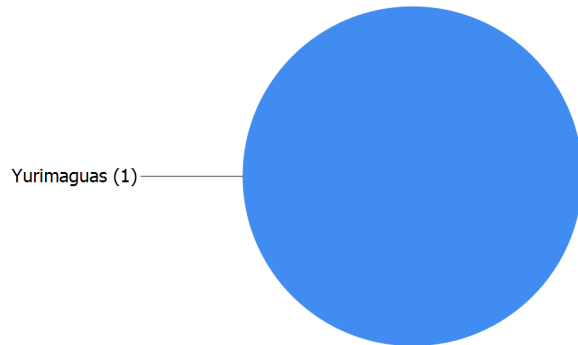

Reporte Diario de Focos de Calor Departamento : Loreto

I. UBICACION

Departamento : Loreto

II. FECHA DE DATOS

Desde el 17/03/2018 al 18/03/2018 (A horas : 09:30 A.M.)

III. TOTAL FOCOS DE CALOR

1 focos de calor

FOCOS DE CALOR EN AREA CATEGORIZADAS

*Nota: Las estadísticas en áreas categorizadas pueden presentar traslape

FOCOS DE CALOR POR DISTRITO DEL DEPARTAMENTO

Visualizar Coordenadas