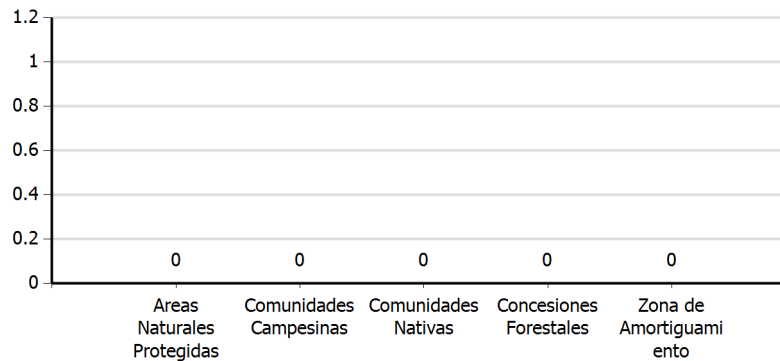

Reporte Diario de Focos de Calor Departamento : Loreto

I. UBICACION

Departamento : Loreto

II. FECHA DE DATOS

Desde el 17/03/2018 al 18/03/2018 (A horas : 09:30 A.M.)

III. TOTAL FOCOS DE CALOR

1 focos de calor

FOCOS DE CALOR EN AREA CATEGORIZADAS

*Nota: Las estadísticas en áreas categorizadas pueden presentar traslape

FOCOS DE CALOR POR DISTRITO DEL DEPARTAMENTO

Visualizar Coordenadas