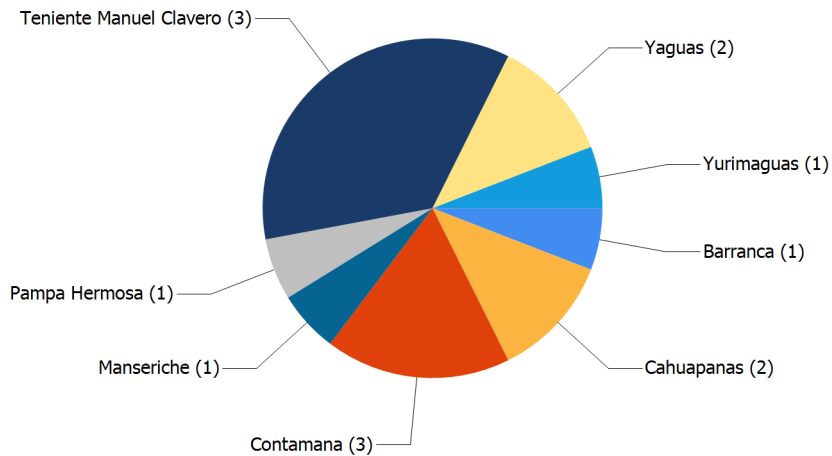

Reporte Diario de Focos de Calor Departamento : Loreto

I. UBICACION

Departamento : Loreto

II. FECHA DE DATOS

Desde el 13/03/2018 al 15/03/2018
(A horas : 09:30 A.M.)

III. TOTAL FOCOS DE CALOR

14 focos de calor

FOCOS DE CALOR EN AREA CATEGORIZADAS

*Nota: Las estadísticas en áreas categorizadas pueden presentar traslape

FOCOS DE CALOR POR DISTRITO DEL DEPARTAMENTO

Visualizar
Coordenadas