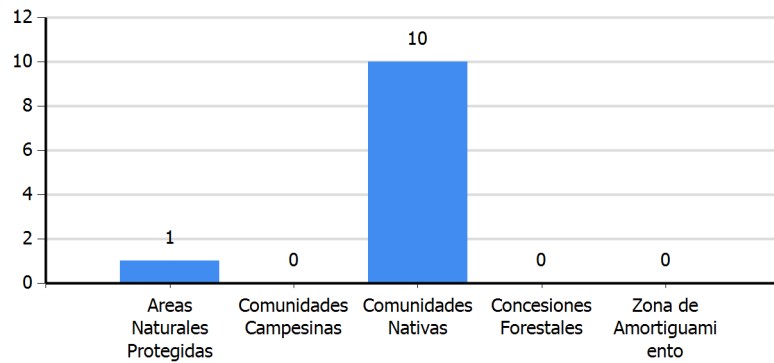

Reporte Diario de Focos de Calor Departamento : Loreto

I. UBICACION

Departamento : Loreto

II. FECHA DE DATOS

13/02/2018

III. TOTAL FOCOS DE CALOR

11 focos de calor

FOCOS DE CALOR EN AREAS CATEGORIZADAS

*Nota: Las estadísticas en áreas categorizadas pueden presentar traslape

FOCOS DE CALOR POR DISTRITO

Teniente Manuel Clavero (11)

Visualizar Coordenadas