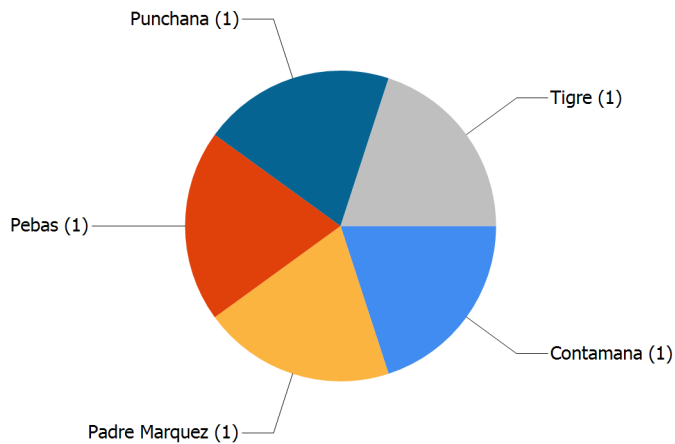

Reporte Diario de Focos de Calor Departamento : Loreto

I. UBICACION

Departamento : Loreto

II. FECHA DE DATOS

Desde el 12/01/2018 al 15/01/2018

III. TOTAL FOCOS DE CALOR

5 focos de calor

FOCOS DE CALOR EN AREAS CATEGORIZADAS

*Nota: Las estadísticas en áreas categorizadas pueden presentar traslape

FOCOS DE CALOR POR DISTRITO

[Visualizar Coordenadas](#)