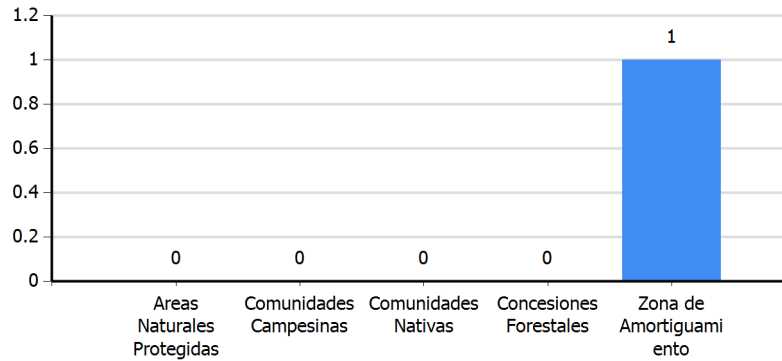

Reporte Diario de Focos de Calor Departamento : Loreto

I. UBICACION

Departamento : Loreto

II. FECHA DE DATOS

Desde el 12/01/2018 al 15/01/2018

III. TOTAL FOCOS DE CALOR

5 focos de calor

FOCOS DE CALOR EN AREAS CATEGORIZADAS

*Nota: Las estadísticas en áreas categorizadas pueden presentar traslape

FOCOS DE CALOR POR DISTRITO

[Visualizar Coordenadas](#)