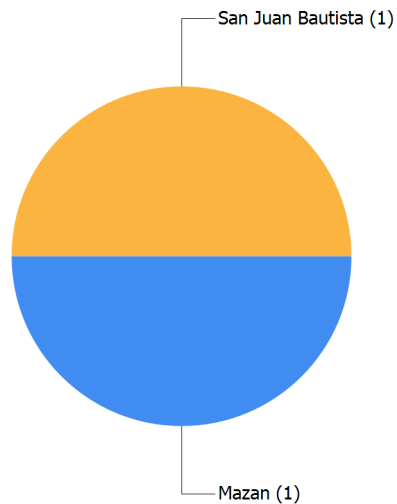

FOCOS DE CALOR POR DISTRITO DEL DEPARTAMENTO