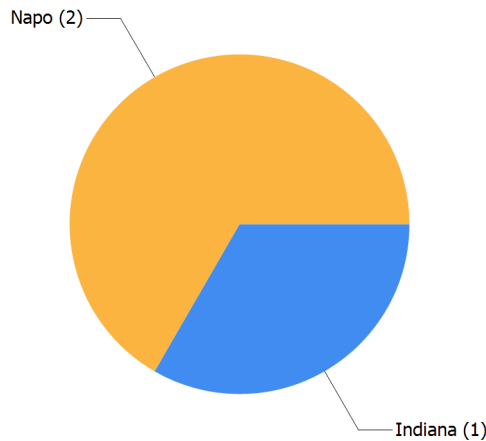

FOCOS DE CALOR POR DISTRITO DEL DEPARTAMENTO