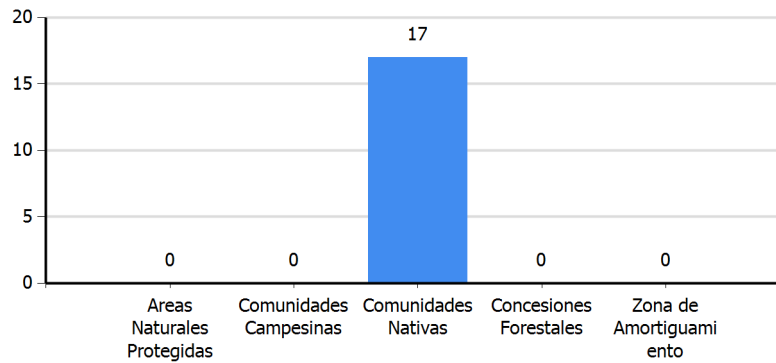

Reporte Diario de Focos de Calor Departamento : Loreto

I. UBICACION

Departamento : Loreto

II. FECHA DE DATOS

Desde el 07/02/2018 al 08/02/2018

III. TOTAL FOCOS DE CALOR

24 focos de calor

FOCOS DE CALOR EN AREAS CATEGORIZADAS

*Nota: Las estadísticas en áreas categorizadas pueden presentar traslape

FOCOS DE CALOR POR DISTRITO

[Visualizar Coordenadas](#)