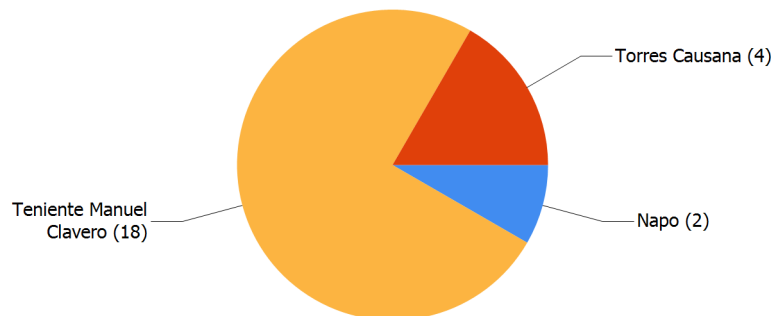

Reporte Diario de Focos de Calor Departamento : Loreto

I. UBICACION

Departamento : Loreto

II. FECHA DE DATOS

Desde el 07/02/2018 al 08/02/2018

III. TOTAL FOCOS DE CALOR

24 focos de calor

FOCOS DE CALOR EN AREAS CATEGORIZADAS

*Nota: Las estadísticas en áreas categorizadas pueden presentar traslape

FOCOS DE CALOR POR DISTRITO

[Visualizar Coordenadas](#)