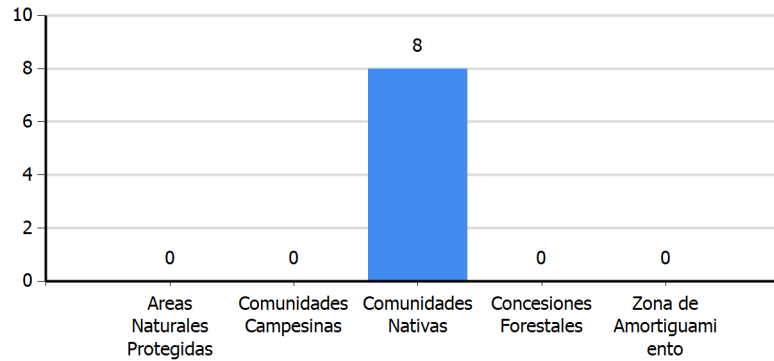

Reporte Diario de Focos de Calor Departamento : Loreto

I. UBICACION

Departamento : Loreto

II. FECHA DE DATOS

Desde el 06/02/2018 al 07/02/2018

III. TOTAL FOCOS DE CALOR

8 focos de calor

FOCOS DE CALOR EN AREAS CATEGORIZADAS

*Nota: Las estadísticas en áreas categorizadas pueden presentar traslape

FOCOS DE CALOR POR DISTRITO

[Visualizar Coordenadas](#)