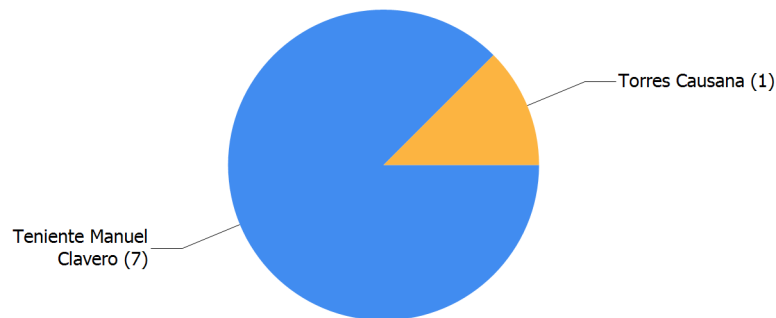

Reporte Diario de Focos de Calor Departamento : Loreto

I. UBICACION

Departamento : Loreto

II. FECHA DE DATOS

Desde el 06/02/2018 al 07/02/2018

III. TOTAL FOCOS DE CALOR

8 focos de calor

FOCOS DE CALOR EN AREAS CATEGORIZADAS

*Nota: Las estadísticas en áreas categorizadas pueden presentar traslape

FOCOS DE CALOR POR DISTRITO

[Visualizar Coordenadas](#)