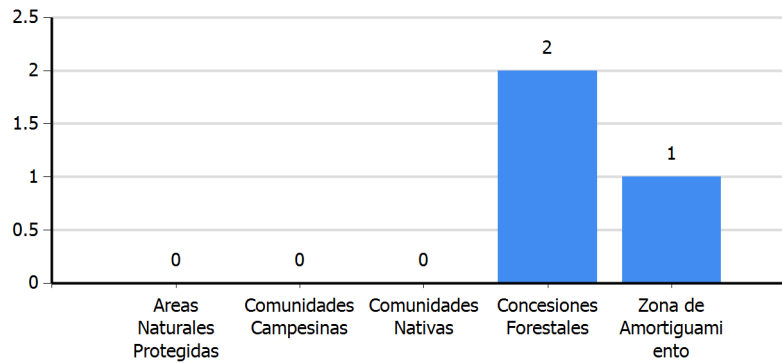

Reporte Diario de Focos de Calor Departamento : Loreto

I. UBICACION

Departamento : Loreto

II. FECHA DE DATOS

Desde el 05/01/2018 al 07/01/2018

III. TOTAL FOCOS DE CALOR

4 focos de calor

FOCOS DE CALOR EN AREAS CATEGORIZADAS

*Nota: Las estadísticas en áreas categorizadas pueden presentar traslape

FOCOS DE CALOR POR DISTRITO

Visualizar
Coordenadas