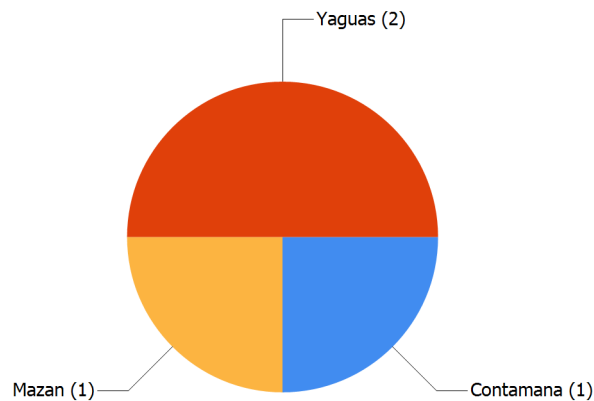

Reporte Diario de Focos de Calor Departamento : Loreto

I. UBICACION

Departamento : Loreto

II. FECHA DE DATOS

Desde el 05/01/2018 al 07/01/2018

III. TOTAL FOCOS DE CALOR

4 focos de calor

FOCOS DE CALOR EN AREAS CATEGORIZADAS

*Nota: Las estadísticas en áreas categorizadas pueden presentar traslape

FOCOS DE CALOR POR DISTRITO

Visualizar
Coordenadas