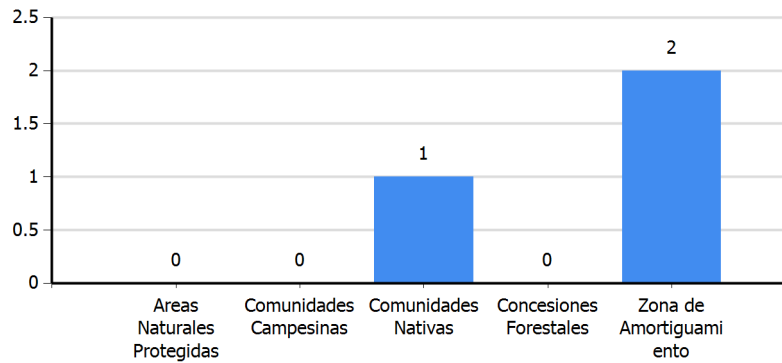

Reporte Diario de Focos de Calor Departamento : Loreto

I. UBICACION

Departamento : Loreto

II. FECHA DE DATOS

Desde el 03/01/2018 al 04/01/2018

III. TOTAL FOCOS DE CALOR

8 focos de calor

FOCOS DE CALOR EN AREAS CATEGORIZADAS

*Nota: Las estadísticas en áreas categorizadas pueden presentar traslape

FOCOS DE CALOR POR DISTRITO

Visualizar
Coordenadas