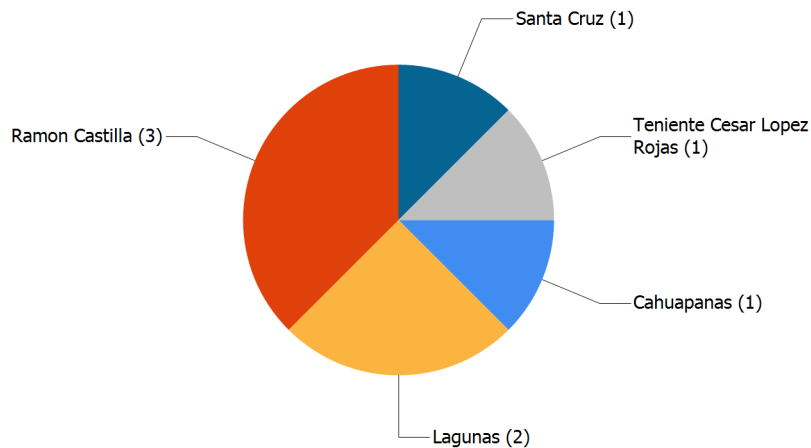

Reporte Diario de Focos de Calor Departamento : Loreto

I. UBICACION

Departamento : Loreto

II. FECHA DE DATOS

Desde el 03/01/2018 al 04/01/2018

III. TOTAL FOCOS DE CALOR

8 focos de calor

FOCOS DE CALOR EN AREAS CATEGORIZADAS

*Nota: Las estadísticas en áreas categorizadas pueden presentar traslape

FOCOS DE CALOR POR DISTRITO

Visualizar
Coordenadas