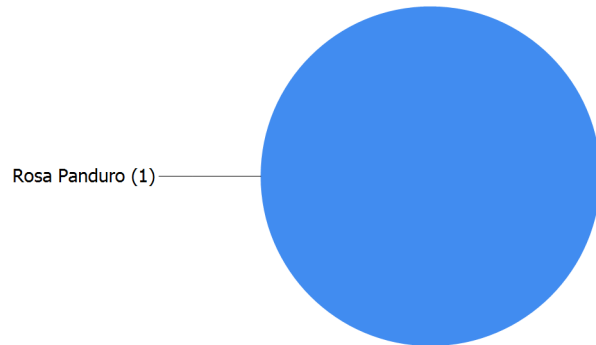

Reporte Diario de Focos de Calor Departamento : Loreto

I. UBICACION

Departamento : Loreto

II. FECHA DE DATOS

Desde el 02/04/2018 al
03/04/2018
(A horas : 09:30 A.M.)

III. TOTAL FOCOS DE CALOR

1 focos de calor

FOCOS DE CALOR EN AREA CATEGORIZADAS

*Nota: Las estadísticas en áreas categorizadas pueden presentar traslape

FOCOS DE CALOR POR DISTRITO DEL DEPARTAMENTO

[Visualizar
Coordenadas](#)