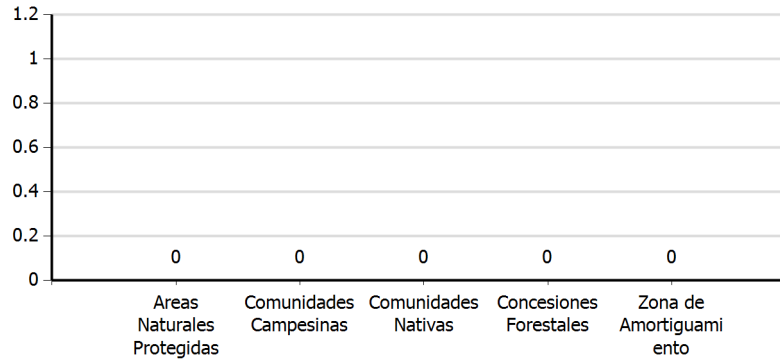

Reporte Diario de Focos de Calor Departamento : Loreto

I. UBICACION

Departamento : Loreto

II. FECHA DE DATOS

Desde el 02/04/2018 al
03/04/2018
(A horas : 09:30 A.M.)

III. TOTAL FOCOS DE CALOR

1 focos de calor

FOCOS DE CALOR EN AREA CATEGORIZADAS

*Nota: Las estadísticas en áreas categorizadas pueden presentar traslape

FOCOS DE CALOR POR DISTRITO DEL DEPARTAMENTO

[Visualizar
Coordenadas](#)