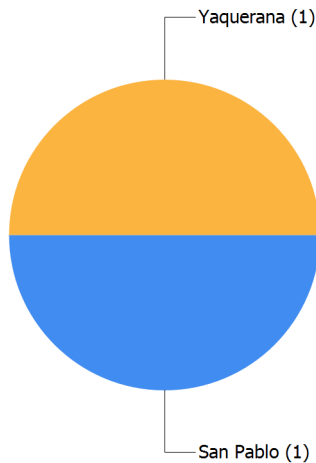

FOCOS DE CALOR POR DISTRITO