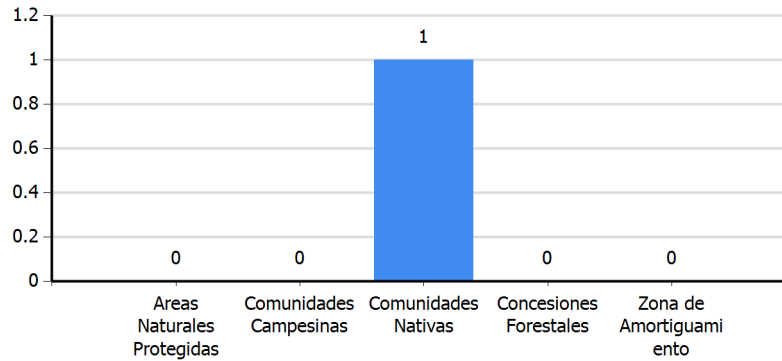

Reporte Diario de Focos de Calor Departamento : Loreto

I. UBICACION

Departamento : Loreto

II. FECHA DE DATOS

01/03/2018

III. TOTAL FOCOS DE CALOR

2 focos de calor

FOCOS DE CALOR EN AREAS CATEGORIZADAS

*Nota: Las estadísticas en áreas categorizadas pueden presentar traslape

FOCOS DE CALOR POR DISTRITO

[Visualizar Coordenadas](#)