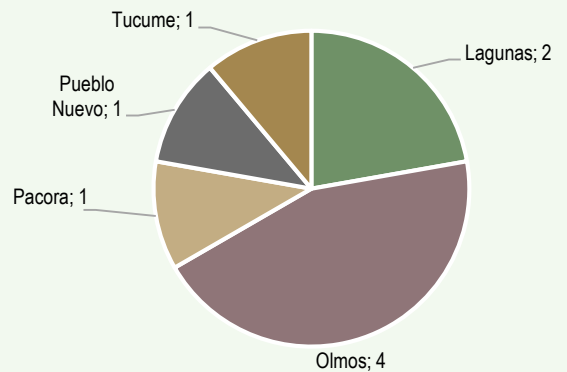

FOCOS DE CALOR POR DISTRITO DEL DEPARTAMENTO