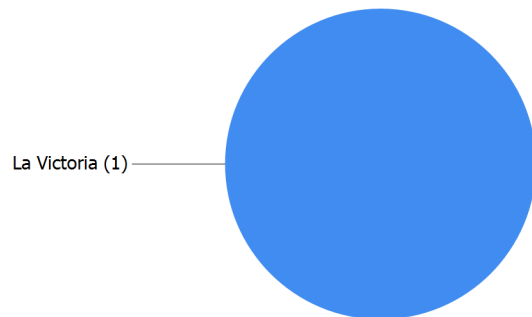

FOCOS DE CALOR POR DISTRITO