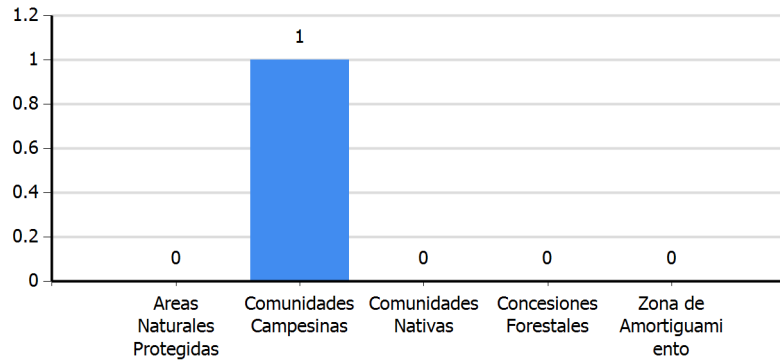

Reporte Diario de Focos de Calor Departamento : Lambayeque

I. UBICACION

Departamento : Lambayeque

II. FECHA DE DATOS

Desde el 04/02/2018 al 05/02/2018

III. TOTAL FOCOS DE CALOR

1 focos de calor

FOCOS DE CALOR EN AREAS CATEGORIZADAS

*Nota: Las estadísticas en áreas categorizadas pueden presentar traslape

FOCOS DE CALOR POR DISTRITO

[Visualizar Coordenadas](#)