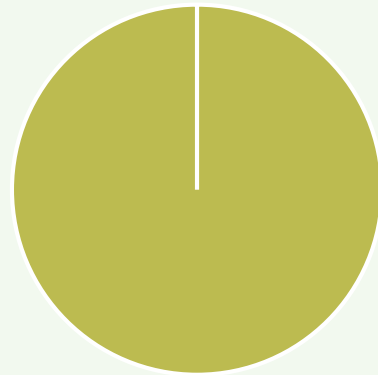

Reporte Diario de Focos de Calor

Ica

I. UBICACIÓN

Departamento: Ica

II. FECHA DE DATOS

03 al 06 de Noviembre (10 a.m.) del 2017

III. TOTAL FOCOS DE CALOR

1 Focos de Calor

Simbología

- Capital departamental
- Red vial
- Limite provincial
- Limite departamental

FOCOS DE CALOR POR DISTRITO DEL DEPARTAMENTO

Paracas; 1

FOCOS DE CALOR EN ÁREAS CATEGORIZADAS

*Nota: Las estadísticas en áreas categorizadas pueden representar traslape.

Focos de Calor

Foco de calor es cualquier punto de la superficie terrestre que emita suficiente temperatura para que el pixel de una imagen de satélite lo reporte con una temperatura elevada en comparación con los pixeles vecinos.