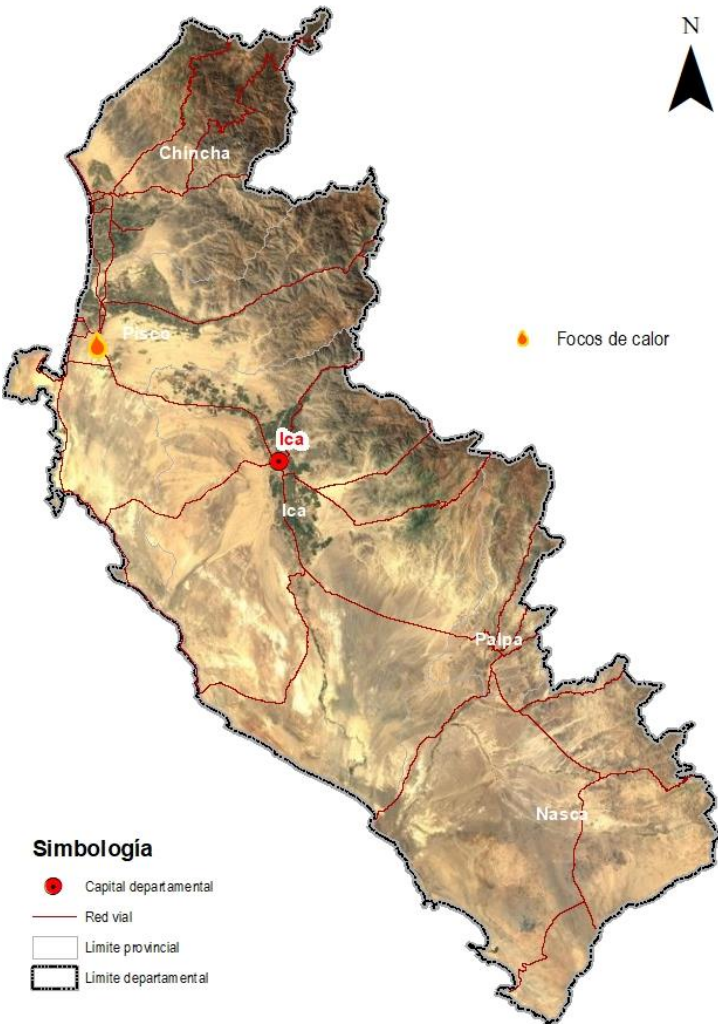

Reporte Diario de Focos de Calor

Ica

I. UBICACIÓN

Departamento: Ica

II. FECHA DE DATOS

03 al 06 de Noviembre (10 a.m.) del 2017

III. TOTAL FOCOS DE CALOR

1 Focos de Calor

Simbología

- Capital departamental
- Red vial
- Limite provincial
- Limite departamental

FOCOS DE CALOR POR DISTRITO DEL DEPARTAMENTO

Paracas; 1

FOCOS DE CALOR EN ÁREAS CATEGORIZADAS

*Nota: Las estadísticas en áreas categorizadas pueden representar traslape.

Focos de Calor

Foco de calor es cualquier punto de la superficie terrestre que emita suficiente temperatura para que el pixel de una imagen de satélite lo reporte con una temperatura elevada en comparación con los pixeles vecinos.

Fuente de Información

Focos de calor: INPE Quemadas / UMS (Satélite NPP VIIRS 375 m)
 Límites Políticos: INEI
 Imagen satelital: Mosaico Sentinel 2 (2016-2017)