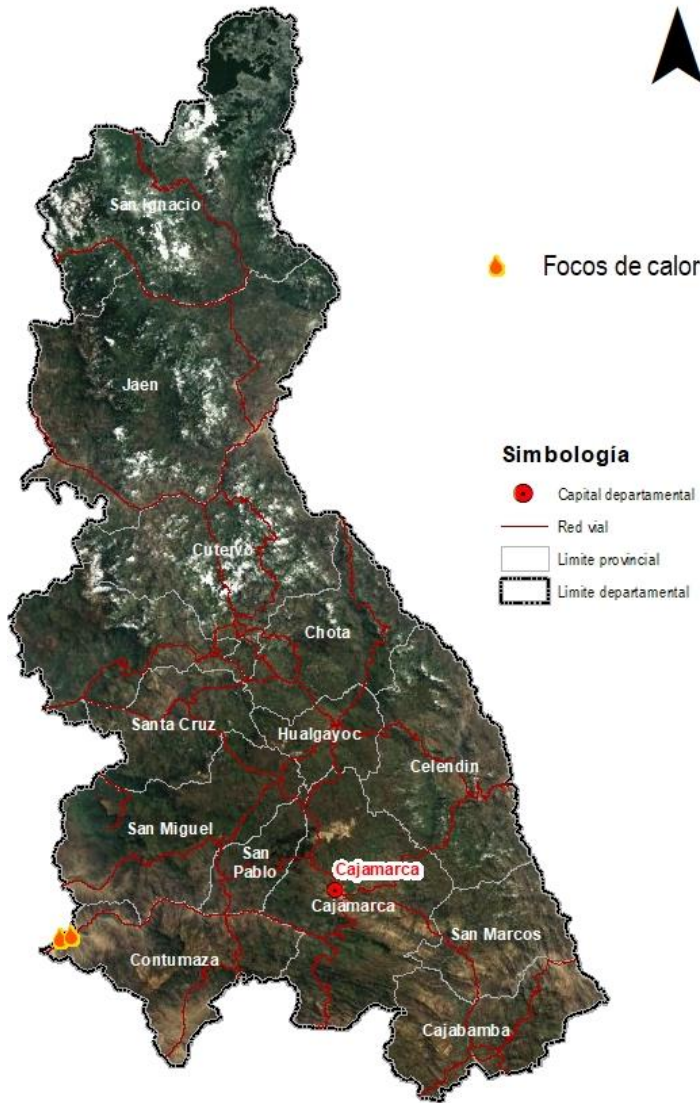

## Cajamarca

### I. UBICACIÓN

Departamento: Cajamarca

#### Focos de Calor

Foco de calor es cualquier punto de la superficie terrestre que emita suficiente temperatura para que el pixel de una imagen de satélite lo reporte con una temperatura elevada en comparación con los pixeles vecinos.

#### Fuente de Información

Focos de calor: INPE Quemadas / UMS (Satélite NPP VIIRS 375 m)  
Límites Políticos: INEI  
Imagen satelital: Mosaico Sentinel 2 (2016-2017)