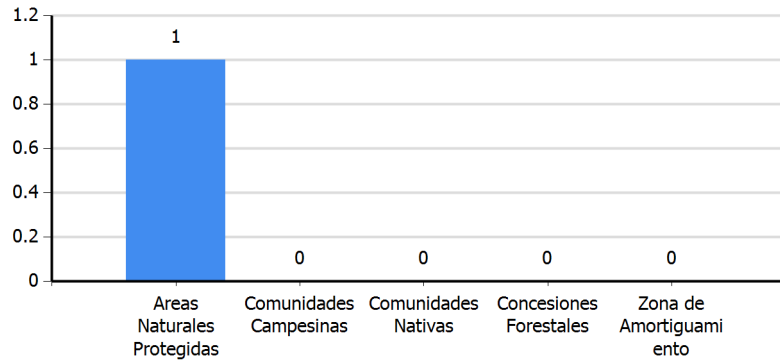

Reporte Diario de Focos de Calor Departamento : Arequipa

I. UBICACION

Departamento : Arequipa

II. FECHA DE DATOS

Desde el 30/01/2018 al 31/01/2018

III. TOTAL FOCOS DE CALOR

4 focos de calor

FOCOS DE CALOR EN AREAS CATEGORIZADAS

*Nota: Las estadísticas en áreas categorizadas pueden presentar traslape

FOCOS DE CALOR POR DISTRITO

Visualizar Coordenadas

Simbología

- Capital departamental
- Red vial
- Límite provincial
- ▭ Límite departamental