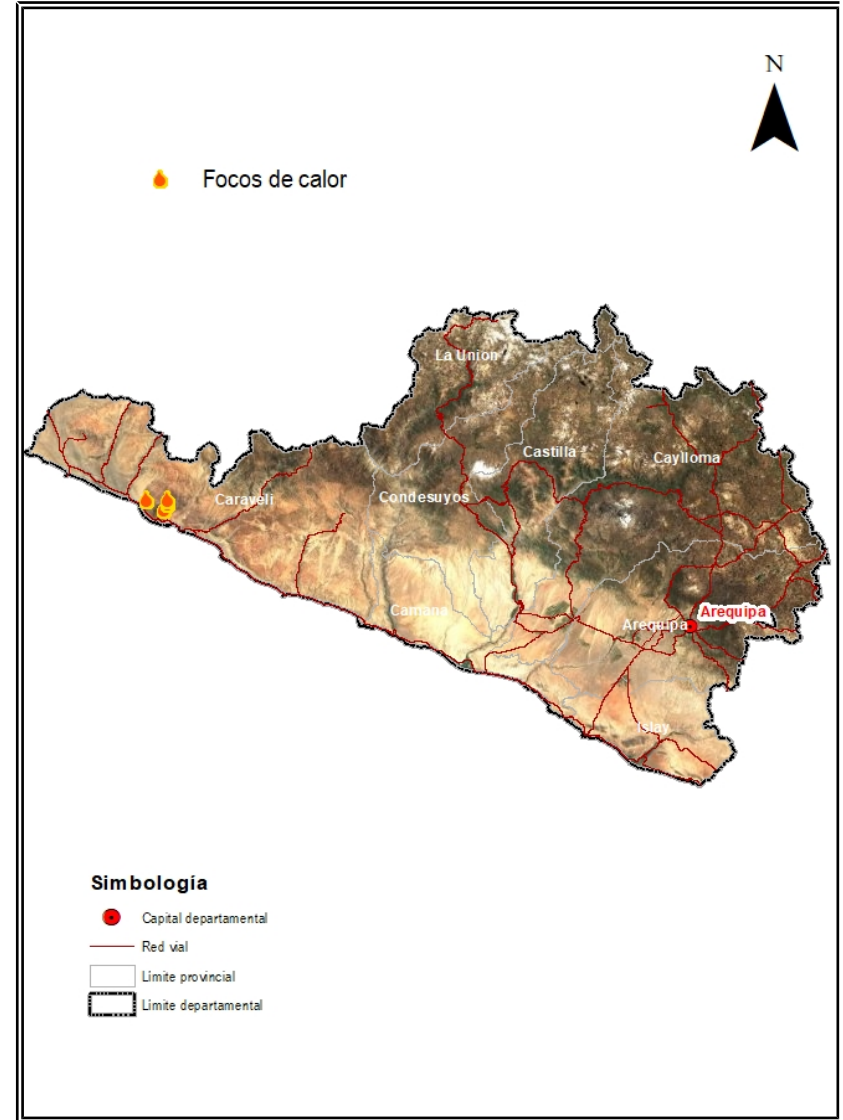

Reporte Diario de Focos de Calor Departamento : Arequipa

I. UBICACION

Departamento : Arequipa

II. FECHA DE DATOS

Desde el 30/01/2018 al 31/01/2018

III. TOTAL FOCOS DE CALOR

4 focos de calor

FOCOS DE CALOR EN AREAS CATEGORIZADAS

*Nota: Las estadísticas en áreas categorizadas pueden presentar traslape

FOCOS DE CALOR POR DISTRITO

Visualizar Coordenadas

Simbología

- Capital departamental
- Red vial
- Límite provincial
- ▭ Límite departamental