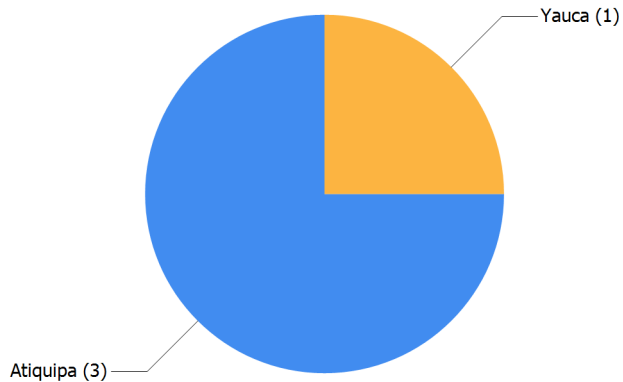

Reporte Diario de Focos de Calor Departamento : Arequipa

I. UBICACION

Departamento : Arequipa

II. FECHA DE DATOS

Desde el 30/01/2018 al 31/01/2018

III. TOTAL FOCOS DE CALOR

4 focos de calor

FOCOS DE CALOR EN AREAS CATEGORIZADAS

*Nota: Las estadísticas en áreas categorizadas pueden presentar traslape

FOCOS DE CALOR POR DISTRITO

Visualizar Coordenadas

Simbología

- Capital departamental
- Red vial
- Límite provincial
- ▭ Límite departamental